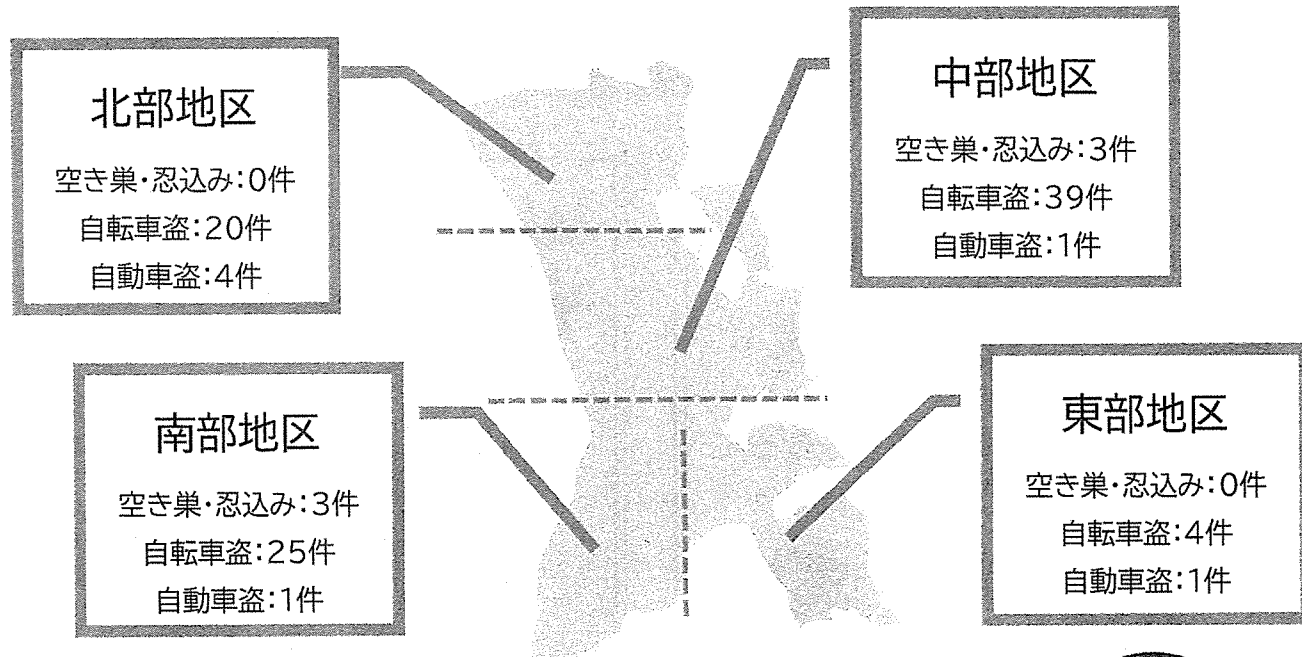

Webからの
申し込み

スマートフォン

☑ 20~30歳代の被害が増加

☑ 携帯電話の発信設定を正しく行いましょう

☑ キャリアの着信拒否サービスや電話着信規制アプリのご利用をおすすめしています

犯罪発生情報

回覧

令和8年3月発行

発行・お問い合わせ先:流山市防犯協会連合会 事務局 TEL 04-7158-5301

情報提供:流山警察署

流山市内における令和7年10月から令和7年12月までの犯罪発生状況をお知らせします。

※対象罪種:空き巣・忍込み(住居人の就寝中に住居内に侵入し、金品を盗むもの)、自転車盗、自動車盗、詐欺(電話 de 詐欺に限る)

市内全域での『電話 de 詐欺』発生状況

13件

(令和7年10月から令和7年12月まで)