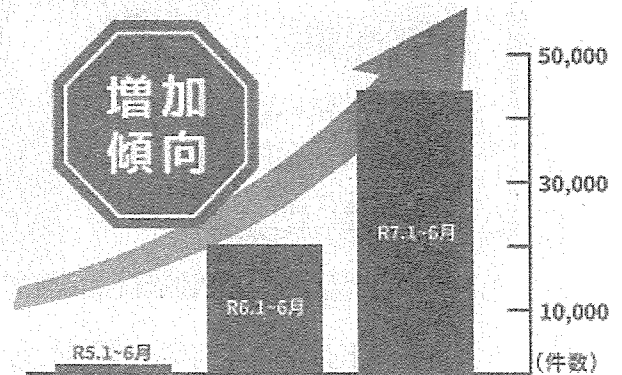

みんなとめよう!

国際電話詐欺

電話番号の先頭についている「+」以降の数字は、国コード(国番号)と呼ばれるものです。

「+81」は日本の国コードですが、それ以外の国コードで電話がかかってきた場合は注意が必要です。

特殊詐欺に利用された電話番号のうち、約7割が国際電話番号です。

+ (国番号) から始まる 国際電話番号に注意!

詐欺の犯人は国際電話番号を使って
詐欺の電話をかけています。

特殊詐欺の犯行に利用された 国際電話番号の件数

(未遂等含む)

(前年同期比)

固定電話

☑ 被害の多くは60~80歳代

☑ 国際電話の発信・着信は無償で休止できます!

国際電話
不取扱受付
センター

☎ 0120-210-364

オペレーター案内: 平日午前9時から午後5時まで
自動音声案内: 平日、土日祝24時間